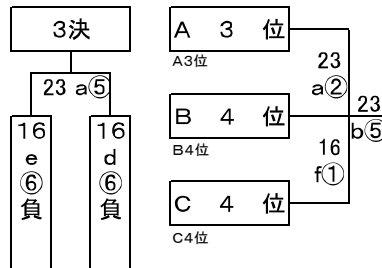

第30回 エンジョイスportsミニバスケットボール大会

男子予選

【ミニリーグ男子】

- ボンボンズ
- 宝BBクラブ
- 日の出ミニバスケットボールクラブ
- SUPER HOPPERS
- 水元クラブ
- レインボークラブ
- 東綾瀬ミニバスケットクラブ
- 飯塚ビートル
- フィットJr
- 南綾瀬ミニバスケットボールクラブ
- エンジェルス

男子決勝トーナメント

男子交流戦

【ミニリーグ女子】

- スタードリーム水元
- ボンボンズ
- 宝BBクラブ
- SUPER HOPPERS
- 水元クラブ
- レインボークラブ
- 東綾瀬ミニバスケットクラブ
- 飯塚ビートル
- 幸田ブルーウィングス
- フィットJr
- 南綾瀬ミニバスケットボールクラブ