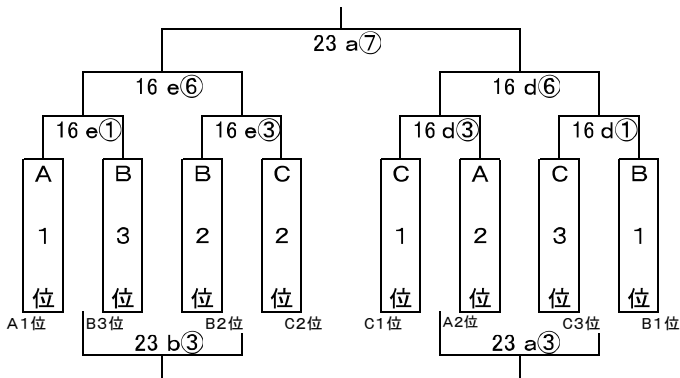

第30回 エンジョイスportsミニバスケットボール大会

男子予選

【ミニリーグ男子】

- ボンボンズ
- 宝BBクラブ
- 日の出ミニバスケットボールクラブ
- SUPER HOPPERS
- 水元クラブ
- レインボークラブ
- 東綾瀬ミニバスケットクラブ
- 飯塚ビートル
- フィットJr
- 南綾瀬ミニバスケットボールクラブ
- エンジェルス

男子決勝トーナメント

男子交流戦

【ミニリーグ女子】

- スタードリーム水元
- ボンボンズ
- 宝BBクラブ
- SUPER HOPPERS
- 水元クラブ
- レインボークラブ
- 東綾瀬ミニバスケットクラブ
- 飯塚ビートル
- 幸田ブルーウィングス
- フィットJr
- 南綾瀬ミニバスケットボールクラブ