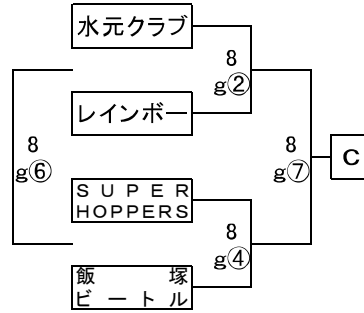

第30回 エンジョイスportsミニバスケットボール大会

男子予選

【ミニリーグ男子】

- ボンボンズ
- 宝BBクラブ
- 日の出ミニバスケットボールクラブ
- SUPER HOPPERS
- 水元クラブ
- レインボークラブ
- 東綾瀬ミニバスケットクラブ
- 飯塚ビートル
- フィットJr
- 南綾瀬ミニバスケットボールクラブ
- エンジェルス

男子決勝トーナメント

男子交流戦

【ミニリーグ女子】

- スタードリーム水元
- ボンボンズ
- 宝BBクラブ
- SUPER HOPPERS
- 水元クラブ
- レインボークラブ
- 東綾瀬ミニバスケットクラブ
- 飯塚ビートル
- 幸田ブルーウィングス
- フィットJr
- 南綾瀬ミニバスケットボールクラブ

女子予選

女子決勝トーナメント

女子交流戦

【プチリーグ】

- スタードリーム水元
- レインボークラブ I
- レインボークラブ II
- ボンボンズ I
- ボンボンズ II
- SUPER HOPPERS I
- SUPER HOPPERS II
- 宝BBクラブ I
- 宝BBクラブ II
- 飯塚ビートル
- 幸田ブルーウィングス
- 水元クラブ
- 日の出ミニバスケットボールクラブ
- フィットJr I
- フィットJr II
- 東綾瀬ミニバスケットクラブ
- エンジェルス