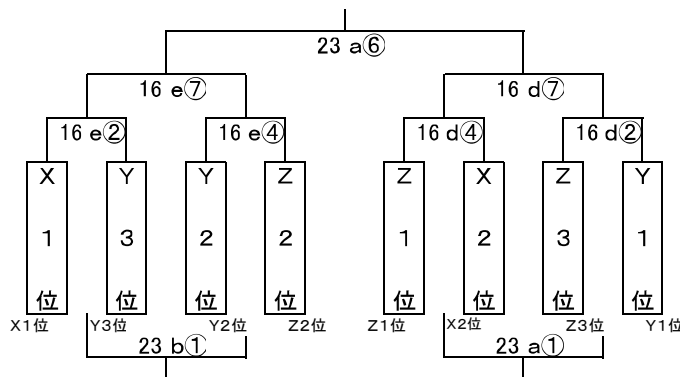

女子決勝トーナメント