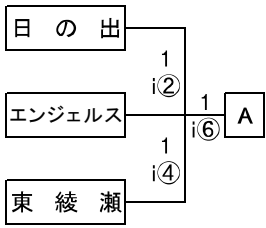

第30回 エンジョイスportsミニバスケットボール大会

男子予選

【ミニリーグ男子】

- ボンボンズ
- 宝BBクラブ
- 日の出ミニバスケットボールクラブ
- SUPER HOPPERS
- 水元クラブ
- レインボークラブ
- 東綾瀬ミニバスケットクラブ
- 飯塚ビートル
- フィットJr
- 南綾瀬ミニバスケットボールクラブ
- エンジェルス

男子決勝トーナメント

男子交流戦

【ミニリーグ女子】

- スタードリーム水元
- ボンボンズ
- 宝BBクラブ
- SUPER HOPPERS
- 水元クラブ
- レインボークラブ
- 東綾瀬ミニバスケットクラブ
- 飯塚ビートル
- 幸田ブルーウィングス
- フィットJr
- 南綾瀬ミニバスケットボールクラブ

女子予選

女子決勝トーナメント

女子交流戦

【プチリーグ】

- スタードリーム水元
- レインボークラブ I
- レインボークラブ II
- ボンボンズ I
- ボンボンズ II
- SUPER HOPPERS I
- SUPER HOPPERS II
- 宝BBクラブ I
- 宝BBクラブ II
- 飯塚ビートル
- 幸田ブルーウィングス
- 水元クラブ
- 日の出ミニバスケットボールクラブ
- フィットJr I
- フィットJr II
- 東綾瀬ミニバスケットクラブ
- エンジェルス