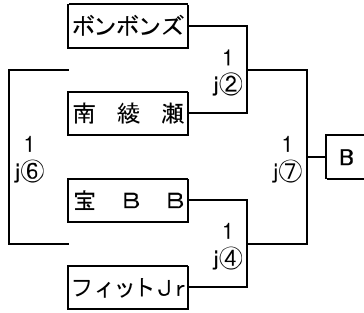

第30回 エンジョイスportsミニバスケットボール大会

男子予選

【ミニリーグ男子】

- ボンボンズ
- 宝BBクラブ
- 日の出ミニバスケットボールクラブ
- SUPER HOPPERS
- 水元クラブ
- レインボークラブ
- 東綾瀬ミニバスケットクラブ
- 飯塚ビートル
- フィットJr
- 南綾瀬ミニバスケットボールクラブ
- エンジェルス

男子決勝トーナメント

男子交流戦

【ミニリーグ女子】

- スタードリーム水元
- ボンボンズ
- 宝BBクラブ
- SUPER HOPPERS
- 水元クラブ
- レインボークラブ
- 東綾瀬ミニバスケットクラブ
- 飯塚ビートル
- 幸田ブルーウィングス
- フィットJr
- 南綾瀬ミニバスケットボールクラブ

女子予選

女子決勝トーナメント

女子交流戦

【プチリーグ】

- スタードリーム水元
- レインボークラブ I
- レインボークラブ II
- ボンボンズ I
- ボンボンズ II
- SUPER HOPPERS I
- SUPER HOPPERS II
- 宝BBクラブ I
- 宝BBクラブ II
- 飯塚ビートル
- 幸田ブルーウィングス
- 水元クラブ
- 日の出ミニバスケットボールクラブ
- フィットJr I
- フィットJr II
- 東綾瀬ミニバスケットクラブ
- エンジェルス