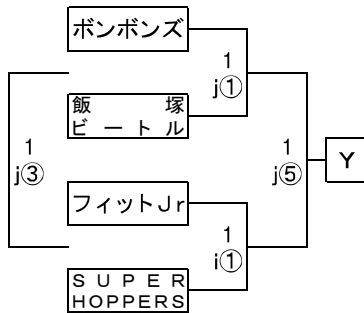

第30回 エンジョイスportsミニバスケットボール大会

男子予選

【ミニリーグ男子】

- ボンボンズ
- 宝BBクラブ
- 日の出ミニバスケットボールクラブ
- SUPER HOPPERS
- 水元クラブ
- レインボークラブ
- 東綾瀬ミニバスケットクラブ
- 飯塚ビートル
- フィットJr
- 南綾瀬ミニバスケットボールクラブ
- エンジェルス

男子決勝トーナメント

男子交流戦

【ミニリーグ女子】

- スタードリーム水元
- ボンボンズ
- 宝BBクラブ
- SUPER HOPPERS
- 水元クラブ
- レインボークラブ
- 東綾瀬ミニバスケットクラブ
- 飯塚ビートル
- 幸田ブルーウィングス
- フィットJr
- 南綾瀬ミニバスケットボールクラブ

女子予選

女子決勝トーナメント

女子交流戦

【プチリーグ】

- スタードリーム水元
- レインボークラブ I
- レインボークラブ II
- ボンボンズ I
- ボンボンズ II
- SUPER HOPPERS I
- SUPER HOPPERS II
- 宝BBクラブ I
- 宝BBクラブ II
- 飯塚ビートル
- 幸田ブルーウィングス
- 水元クラブ
- 日の出ミニバスケットボールクラブ
- フィットJr I
- フィットJr II
- 東綾瀬ミニバスケットクラブ
- エンジェルス

男子 優勝 _____
 準優勝 _____
 3位 _____

女子 優勝 _____
 準優勝 _____
 3位 _____

9月 1日(日) jコート(同時刻開催)

水元総スポ メインアリーナB

		淡	濃	T・O	審判	審判
①	9:15~	☆ ポンポンズ	☆ 飯塚ビートル	☆ 水元クラブ	日の出	エンジェルス
②	10:15~	☆ ポンポンズ	南綾瀬	宝BB	☆フィットJr	☆飯塚ビートル
③	11:15~	☆ 1j①負	☆ 1i①負	☆ 1j①勝	☆ 1j①勝	☆ 1i①勝
④	12:15~	宝BB	フィットJr	1j②負	☆ポンポンズ	☆スタードリーム水元
⑤	13:15~	☆ 1j①勝	☆ 1i①勝	☆ 1j①負	☆ 1j①負	☆ 1i①負
⑥	14:15~	1j②負	1j④負	エンジェルス	1j②勝	1j④勝
⑦	15:15~	1j②勝	1j④勝	1j④負	1j②負	1j④負