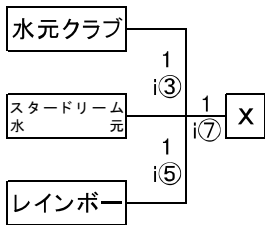

第30回 エンジョイスportsミニバスケットボール大会

男子予選

【ミニリーグ男子】

- ボンボンズ
- 宝BBクラブ
- 日の出ミニバスケットボールクラブ
- SUPER HOPPERS
- 水元クラブ
- レインボークラブ
- 東綾瀬ミニバスケットクラブ
- 飯塚ビートル
- フィットJr
- 南綾瀬ミニバスケットボールクラブ
- エンジェルス

男子決勝トーナメント

男子交流戦

【ミニリーグ女子】

- スタードリーム水元
- ボンボンズ
- 宝BBクラブ
- SUPER HOPPERS
- 水元クラブ
- レインボークラブ
- 東綾瀬ミニバスケットクラブ
- 飯塚ビートル
- 幸田ブルーウィングス
- フィットJr
- 南綾瀬ミニバスケットボールクラブ

女子予選

女子決勝トーナメント

女子交流戦

【プチリーグ】

- スタードリーム水元
- レインボークラブ I
- レインボークラブ II
- ボンボンズ I
- ボンボンズ II
- SUPER HOPPERS I
- SUPER HOPPERS II
- 宝BBクラブ I
- 宝BBクラブ II
- 飯塚ビートル
- 幸田ブルーウィングス
- 水元クラブ
- 日の出ミニバスケットボールクラブ
- フィットJr I
- フィットJr II
- 東綾瀬ミニバスケットクラブ
- エンジェルス