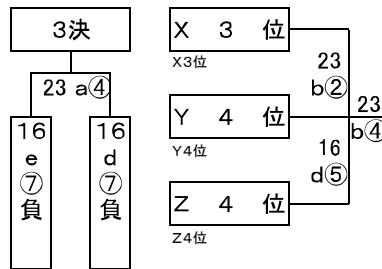

女子交流戦

【プチリーグ】

- スタードリーム水元
- レインボークラブ I
- レインボークラブ II
- ボンボンズ I
- ボンボンズ II
- SUPER HOPPERS I
- SUPER HOPPERS II
- 宝BBクラブ I
- 宝BBクラブ II
- 飯塚ビートル
- 幸田ブルーウィングス
- 水元クラブ
- 日の出ミニバスケットボールクラブ
- フィットJr I
- フィットJr II
- 東綾瀬ミニバスケットクラブ
- エンジェルス

男子 優勝 _____
準優勝 _____
3位 _____

女子 優勝 _____
準優勝 _____
3位 _____