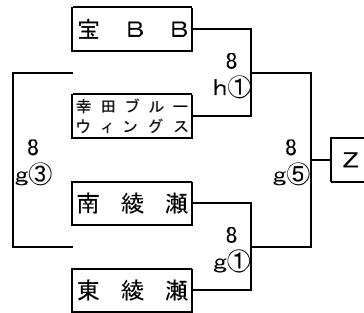

第30回 エンジョイスportsミニバスケットボール大会

男子予選

【ミニリーグ男子】

- ボンボンズ
- 宝BBクラブ
- 日の出ミニバスケットボールクラブ
- SUPER HOPPERS
- 水元クラブ
- レインボークラブ
- 東綾瀬ミニバスケットクラブ
- 飯塚ビートル
- フィットJr
- 南綾瀬ミニバスケットボールクラブ
- エンジェルス

男子決勝トーナメント

男子交流戦

【ミニリーグ女子】

- スタードリーム水元
- ボンボンズ
- 宝BBクラブ
- SUPER HOPPERS
- 水元クラブ
- レインボークラブ
- 東綾瀬ミニバスケットクラブ
- 飯塚ビートル
- 幸田ブルーウィングス
- フィットJr
- 南綾瀬ミニバスケットボールクラブ

女子予選

女子決勝トーナメント

女子交流戦

【プチリーグ】

- スタードリーム水元
- レインボークラブ I
- レインボークラブ II
- ボンボンズ I
- ボンボンズ II
- SUPER HOPPERS I
- SUPER HOPPERS II
- 宝BBクラブ I
- 宝BBクラブ II
- 飯塚ビートル
- 幸田ブルーウィングス
- 水元クラブ
- 日の出ミニバスケットボールクラブ
- フィットJr I
- フィットJr II
- 東綾瀬ミニバスケットクラブ
- エンジェルス