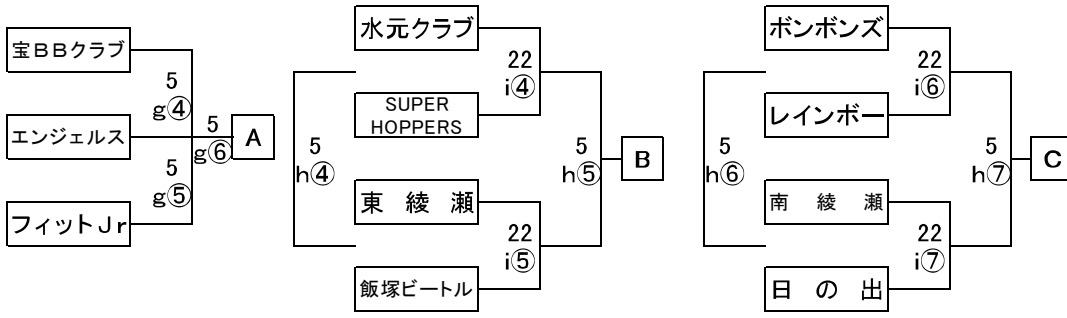

第35回 川本杯ミニバスケットボール大会

男子予選

男子決勝トーナメント

男子交流試合

【ミニリーグ男子】

- レインボークラブ
- 南綾瀬ミニバスケットボールクラブ
- 日の出ミニバスケットボールクラブ
- ポンボンズ
- 東綾瀬ミニバスケットクラブ
- フィットJr
- 水元クラブ
- 飯塚ビートル
- 飯塚ビートル
- 宝BBクラブ
- SUPER HOPPERS
- エンジェルス

【ミニリーグ女子】

- レインボークラブ
- ポンボンズ
- 東綾瀬ミニバスケットクラブ
- フィットJr
- スタードリーム水元
- 幸田ブルーウィングス
- 水元クラブ
- 宝BBクラブ
- SUPER HOPPERS
- エンジェルス

女子予選

女子決勝トーナメント

女子交流試合

【プチリーグ】

- レインボークラブ男子
- レインボークラブ女子
- 南綾瀬ミニバスケットボールクラブ
- 日の出ミニバスケットボールクラブ
- ポンボンズ I
- ポンボンズ II
- フィットJr I
- フィットJr II
- スタードリーム水元
- 水元クラブ
- 飯塚ビートル
- 宝BBクラブ I
- 宝BBクラブ II
- SUPER HOPPERS

男子 優勝 _____
 準優勝 _____
 3位 _____

女子 優勝 _____
 準優勝 _____
 3位 _____

1月22日(日) iコート

奥戸総スポ 小体育室

	淡	濃	T・O	審判	審判
① 9:20~	☆ フィットJ r	☆ レインボー	☆ スタードリーム水元	スタードリーム水元	飯塚ビートル
② 10:40~	☆ スタードリーム水元	☆ レインボー	☆ フィットJ r	フィットJ r	SUPER HOPPERS
③ 12:00~	☆ スタードリーム水元	☆ フィットJ r	☆ レインボー	レインボー	水元クラブ
④ 12:55~	水元クラブ	SUPER HOPPERS	ボンボンズ	東綾瀬	スタードリーム水元
⑤ 13:50~	東綾瀬	飯塚ビートル	SUPER HOPPERS	レインボー	フィットJ r
⑥ 14:45~	ボンボンズ	レインボー	東綾瀬	南綾瀬	日の出
⑦ 15:40~	南綾瀬	日の出	レインボー	ボンボンズ	レインボー