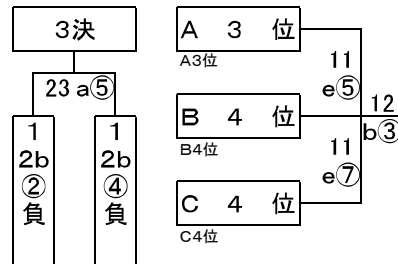

男子交流試合

【ミニリーグ男子】

- レインボークラブ
- 南綾瀬ミニバスケットボールクラブ
- 日の出ミニバスケットボールクラブ
- ポンボンズ
- 東綾瀬ミニバスケットクラブ
- フィットJr
- 水元クラブ
- 飯塚ビートル
- 飯塚ビートル
- 宝BBクラブ
- SUPER HOPPERS
- エンジェルス

【ミニリーグ女子】

- レインボークラブ
- ポンボンズ
- 東綾瀬ミニバスケットクラブ
- フィットJr
- スタードリーム水元
- 幸田ブルーウィングス
- 水元クラブ
- 宝BBクラブ
- SUPER HOPPERS
- エンジェルス