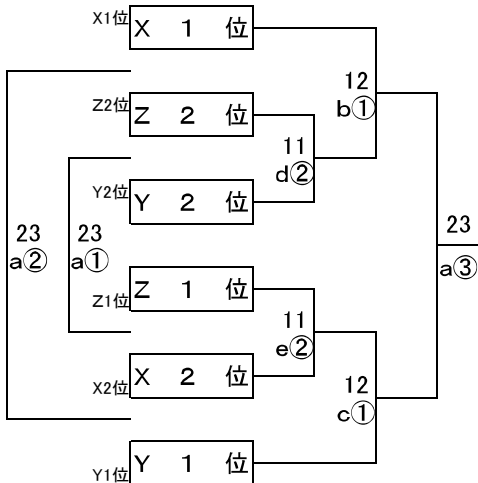

女子予選

女子決勝トーナメント

女子交流試合

【プチリーグ】

- レインボークラブ男子
- レインボークラブ女子
- 南綾瀬ミニバスケットボールクラブ
- 日の出ミニバスケットボールクラブ
- ポンボンズ I
- ポンボンズ II
- フィットJr I
- フィットJr II
- スタードリーム水元
- 水元クラブ
- 飯塚ビートル
- 宝BBクラブ I
- 宝BBクラブ II
- SUPER HOPPERS