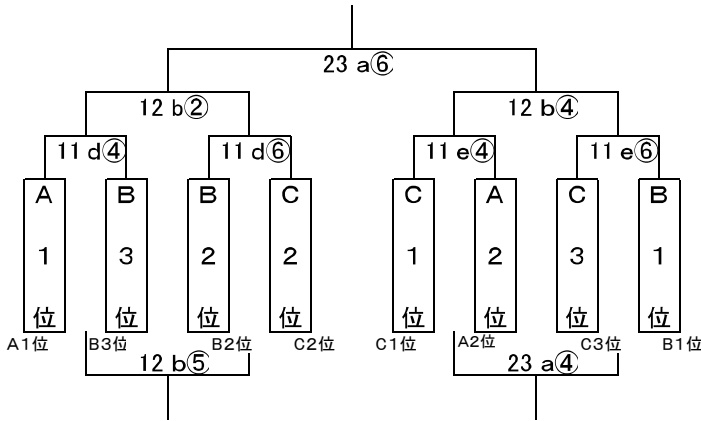

第35回 川本杯ミニバスケットボール大会

男子予選

男子決勝トーナメント

男子交流試合

【ミニリーグ男子】

- レインボークラブ
- 南綾瀬ミニバスケットボールクラブ
- 日の出ミニバスケットボールクラブ
- ポンボンズ
- 東綾瀬ミニバスケットクラブ
- フィットJr
- 水元クラブ
- 飯塚ビートル
- 飯塚ビートル
- 宝BBクラブ
- SUPER HOPPERS
- エンジェルス

【ミニリーグ女子】

- レインボークラブ
- ポンボンズ
- 東綾瀬ミニバスケットクラブ
- フィットJr
- スタードリーム水元
- 幸田ブルーウィングス
- 水元クラブ
- 宝BBクラブ
- SUPER HOPPERS
- エンジェルス