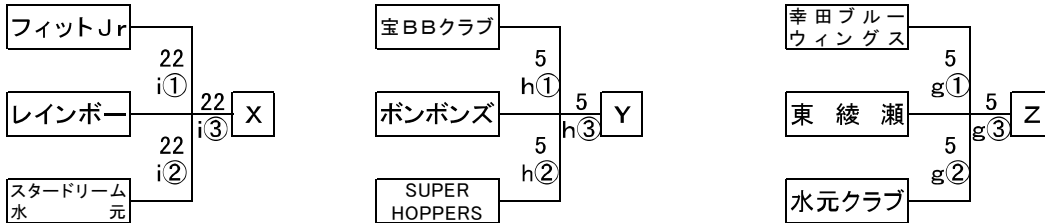

第35回 川本杯ミニバスケットボール大会

男子予選

男子決勝トーナメント

男子交流試合

【ミニリーグ男子】

- レインボークラブ
- 南綾瀬ミニバスケットボールクラブ
- 日の出ミニバスケットボールクラブ
- ポンボンズ
- 東綾瀬ミニバスケットクラブ
- フィットJr
- 水元クラブ
- 飯塚ビートル
- 飯塚ビートル
- 宝BBクラブ
- SUPER HOPPERS
- エンジェルス

【ミニリーグ女子】

- レインボークラブ
- ポンボンズ
- 東綾瀬ミニバスケットクラブ
- フィットJr
- スタードリーム水元
- 幸田ブルーウィングス
- 水元クラブ
- 宝BBクラブ
- SUPER HOPPERS
- エンジェルス

女子予選

女子決勝トーナメント

女子交流試合

【プチリーグ】

- レインボークラブ男子
- レインボークラブ女子
- 南綾瀬ミニバスケットボールクラブ
- 日の出ミニバスケットボールクラブ
- ポンボンズ I
- ポンボンズ II
- フィットJr I
- フィットJr II
- スタードリーム水元
- 水元クラブ
- 飯塚ビートル
- 宝BBクラブ I
- 宝BBクラブ II
- SUPER HOPPERS

男子 優勝 _____
 準優勝 _____
 3位 _____

女子 優勝 _____
 準優勝 _____
 3位 _____

1月22日(日) iコート

奥戸総スポ 小体育室

	淡	濃	T・O	審判	審判
① 9:20~	☆ フィットJ r	☆ レインボー	☆ スタードリーム水元	スタードリーム水元	飯塚ビートル
② 10:40~	☆ スタードリーム水元	☆ レインボー	☆ フィットJ r	フィットJ r	SUPER HOPPERS
③ 12:00~	☆ スタードリーム水元	☆ フィットJ r	☆ レインボー	レインボー	水元クラブ
④ 12:55~	水元クラブ	SUPER HOPPERS	ボンボンズ	東綾瀬	スタードリーム水元
⑤ 13:50~	東綾瀬	飯塚ビートル	SUPER HOPPERS	レインボー	フィットJ r
⑥ 14:45~	ボンボンズ	レインボー	東綾瀬	南綾瀬	日の出
⑦ 15:40~	南綾瀬	日の出	レインボー	ボンボンズ	レインボー