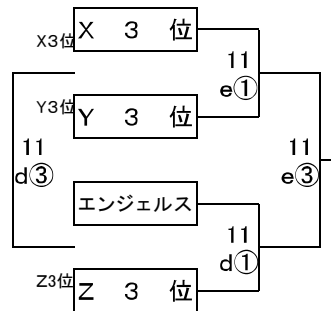

女子予選

女子決勝トーナメント

女子交流試合

【プチリーグ】

- レインボークラブ男子
- レインボークラブ女子
- 南綾瀬ミニバスケットボールクラブ
- 日の出ミニバスケットボールクラブ
- ポンボンズ I
- ポンボンズ II
- フィットJr I
- フィットJr II
- スタードリーム水元
- 水元クラブ
- 飯塚ビートル
- 宝BBクラブ I
- 宝BBクラブ II
- SUPER HOPPERS