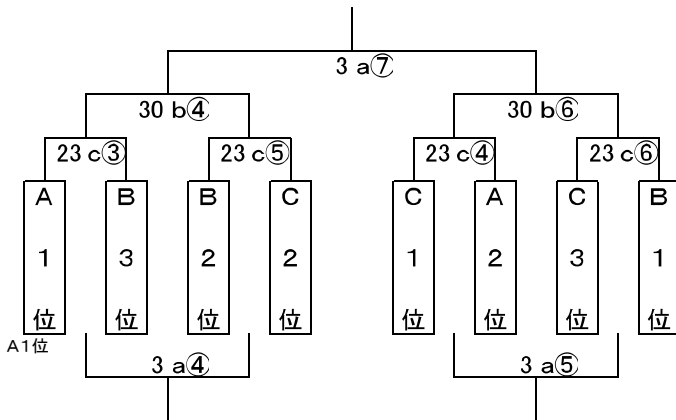

男子決勝トーナメント