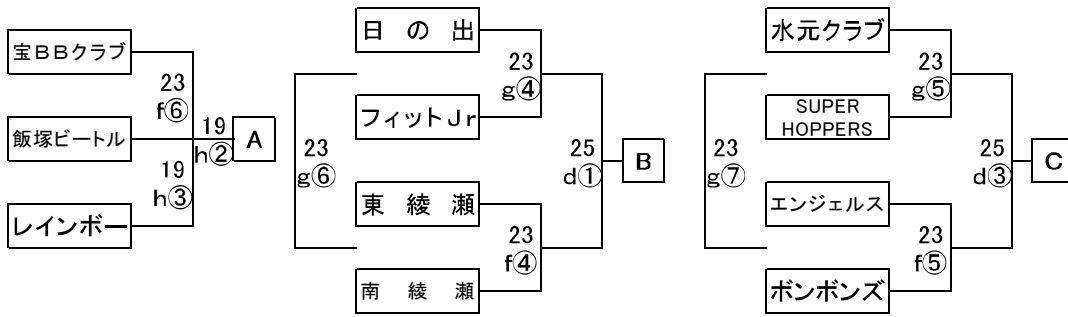

エンジョイスports2022 第28回 ミニバスケットボール大会

男子予選

【ミニリーグ男子】

- 南綾瀬ミニバスケットボールクラブ
- レインボークラブ
- 宝BBクラブ
- ボンボンズ
- 日の出ミニバスケットボールクラブ
- 東綾瀬ミニバスケットクラブ
- フィットJr
- 水元クラブ
- 飯塚ビートル
- SUPER HOPPERS
- エンジェルス

男子決勝トーナメント

男子交流試合

【ミニリーグ女子】

- レインボークラブ
- 宝BBクラブ
- ボンボンズ
- 東綾瀬ミニバスケットクラブ
- フィットJr
- スタードリーム水元
- 水元クラブ
- SUPER HOPPERS
- 幸田ブルーウィングス

女子予選

女子決勝トーナメント

女子交流試合

【プチリーグ】

- レインボークラブ
- 宝BBクラブ I
- 宝BBクラブ II
- ボンボンズ
- 東綾瀬ミニバスケットクラブ
- フィットJr I
- フィットJr II
- スタードリーム水元
- 水元クラブ
- 飯塚ビートル
- SUPER HOPPERS

男子 優勝 _____
 準優勝 _____
 3位 _____

女子 優勝 _____
 準優勝 _____
 3位 _____

9月18日(日) iコート

奥戸総スポ 小体育室

		淡	濃	T・O	審判	審判
①	9:20~	プチリーグ				

9月19日(祝) hコート

奥戸総スポ 小体育室

		淡	濃	T・O	審判	審判
①	9:20~	講習会模擬試合				
②	10:40~	宝BBクラブ	レインボー	飯塚ビートル	飯塚ビートル	スタードリーム水元
③	12:00~	飯塚ビートル	レインボー	宝BBクラブ	宝BBクラブ	フィットJr
④	13:20~	☆スタードリーム水元	☆フィットJr	☆レインボー	レインボー	宝BBクラブ
⑤	14:40~	☆レインボー	☆フィットJr	☆スタードリーム水元	スタードリーム水元	飯塚ビートル
⑥	16:00~	☆レインボー	☆スタードリーム水元	☆フィットJr	フィットJr	連盟割当