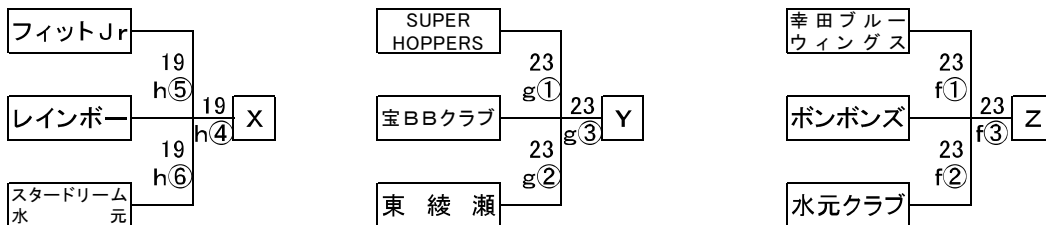

エンジョイスports2022 第28回 ミニバスケットボール大会

男子予選

【ミニリーグ男子】

- 南綾瀬ミニバスケットボールクラブ
- レインボークラブ
- 宝BBクラブ
- ボンボンズ
- 日の出ミニバスケットボールクラブ
- 東綾瀬ミニバスケットクラブ
- フィットJr
- 水元クラブ
- 飯塚ビートル
- SUPER HOPPERS
- エンジェルス

男子決勝トーナメント

男子交流試合

【ミニリーグ女子】

- レインボークラブ
- 宝BBクラブ
- ボンボンズ
- 東綾瀬ミニバスケットクラブ
- フィットJr
- スタードリーム水元
- 水元クラブ
- SUPER HOPPERS
- 幸田ブルーウィングス

女子予選

女子決勝トーナメント

女子交流試合

【プチリーグ】

- レインボークラブ
- 宝BBクラブ I
- 宝BBクラブ II
- ボンボンズ
- 東綾瀬ミニバスケットクラブ
- フィットJr I
- フィットJr II
- スタードリーム水元
- 水元クラブ
- 飯塚ビートル
- SUPER HOPPERS

男子 優勝 _____
 準優勝 _____
 3位 _____

女子 優勝 _____
 準優勝 _____
 3位 _____

9月18日(日) iコート

奥戸総スポ 小体育室

		淡	濃	T・O	審判	審判
①	9:20~	プチリーグ				

9月19日(祝) hコート

奥戸総スポ 小体育室

		淡	濃	T・O	審判	審判
①	9:20~	講習会模擬試合				
②	10:40~	宝BBクラブ	レインボー	飯塚ビートル	飯塚ビートル	スタードリーム水元
③	12:00~	飯塚ビートル	レインボー	宝BBクラブ	宝BBクラブ	フィットJr
④	13:20~	☆スタードリーム水元	☆フィットJr	☆レインボー	レインボー	宝BBクラブ
⑤	14:40~	☆レインボー	☆フィットJr	☆スタードリーム水元	スタードリーム水元	飯塚ビートル
⑥	16:00~	☆レインボー	☆スタードリーム水元	☆フィットJr	フィットJr	連盟割当