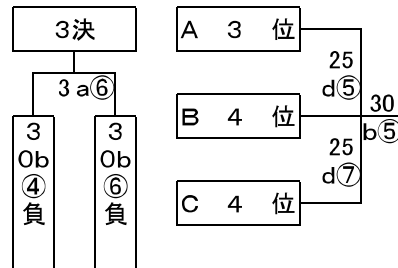

男子交流試合

【ミニリーグ女子】

- レインボークラブ
- 宝BBクラブ
- ボンボンズ
- 東綾瀬ミニバスケットクラブ
- フィットJr
- スタードリーム水元
- 水元クラブ
- SUPER HOPPERS
- 幸田ブルーウィングス