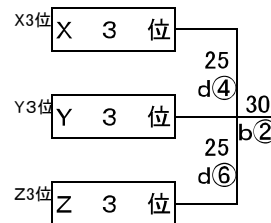

- レインボークラブ
- 宝BBクラブ
- ボンボンズ
- 東綾瀬ミニバスケットクラブ
- フィットJr
- スタードリーム水元
- 水元クラブ
- SUPER HOPPERS
- 幸田ブルーウィングス

女子予選

女子決勝トーナメント

女子交流試合

【プチリーグ】

- レインボークラブ
- 宝BBクラブ I
- 宝BBクラブ II
- ボンボンズ
- 東綾瀬ミニバスケットクラブ
- フィットJr I
- フィットJr II
- スタードリーム水元
- 水元クラブ
- 飯塚ビートル
- SUPER HOPPERS

男子 優勝 _____
 準優勝 _____
 3位 _____

女子 優勝 _____
 準優勝 _____
 3位 _____

9月18日(日) iコート

奥戸総スポ 小体育室

		淡	濃	T・O	審判	審判
①	9:20~	プチリーグ				

9月19日(祝) hコート

奥戸総スポ 小体育室

		淡	濃	T・O	審判	審判
①	9:20~	講習会模擬試合				
②	10:40~	宝BBクラブ	レインボー	飯塚ビートル	飯塚ビートル	スタードリーム水元
③	12:00~	飯塚ビートル	レインボー	宝BBクラブ	宝BBクラブ	フィットJr
④	13:20~	☆スタードリーム水元	☆フィットJr	☆レインボー	レインボー	宝BBクラブ
⑤	14:40~	☆レインボー	☆フィットJr	☆スタードリーム水元	スタードリーム水元	飯塚ビートル
⑥	16:00~	☆レインボー	☆スタードリーム水元	☆フィットJr	フィットJr	連盟割当