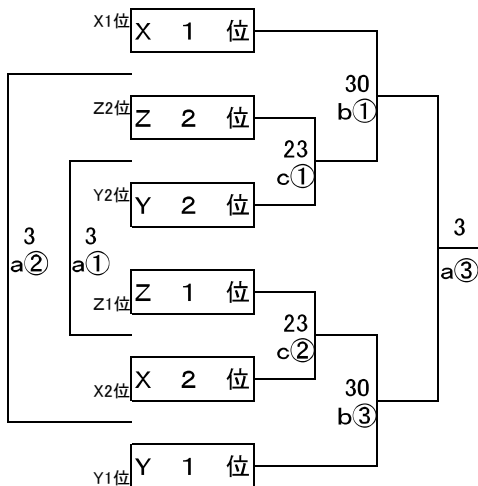

エンジョイスports2022 第28回 ミニバスケットボール大会

男子予選

【ミニリーグ男子】

- 南綾瀬ミニバスケットボールクラブ
- レインボークラブ
- 宝BBクラブ
- ボンボンズ
- 日の出ミニバスケットボールクラブ
- 東綾瀬ミニバスケットクラブ
- フィットJr
- 水元クラブ
- 飯塚ビートル
- SUPER HOPPERS
- エンジェルス

男子決勝トーナメント

男子交流試合

【ミニリーグ女子】

- レインボークラブ
- 宝BBクラブ
- ボンボンズ
- 東綾瀬ミニバスケットクラブ
- フィットJr
- スタードリーム水元
- 水元クラブ
- SUPER HOPPERS
- 幸田ブルーウィングス

女子予選

女子決勝トーナメント

女子交流試合

【プチリーグ】

- レインボークラブ
- 宝BBクラブ I
- 宝BBクラブ II
- ボンボンズ
- 東綾瀬ミニバスケットクラブ
- フィットJr I
- フィットJr II
- スタードリーム水元
- 水元クラブ
- 飯塚ビートル
- SUPER HOPPERS