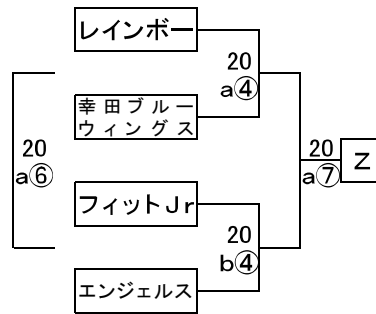

第35回 川本杯ミニバスケットボール大会

男子

【ミニリーグ男子】

- レインボークラブ
- ボンボンズ
- 水元クラブ
- 東綾瀬ミニバスケットクラブ
- 宝BBクラブ
- フィットJr
- SUPER HOPPERS
- 日の出ミニバスケットボールクラブ
- エンジェルス

女子

【ミニリーグ女子】

- レインボークラブ
- ボンボンズ
- 水元クラブ
- 東綾瀬ミニバスケットクラブ
- スタードリーム水元
- 宝BBクラブ
- 幸田ブルーウィングス
- フィットJr
- SUPER HOPPERS
- エンジェルス

3月20日(日) cコート

奥戸総スポ 小体育室

		淡	濃	T・O	審判	審判
①	9:20~	水元クラブ	日の出	フィットJr	フィットJr	フィットJr
②	10:20~	フィットJr	日の出	水元クラブ	水元クラブ	水元クラブ
③	11:20~	フィットJr	水元クラブ	日の出	日の出	日の出
		終了後 集合写真撮影				
④	13:00~	☆ 水元クラブ	☆ ボンボンズ	☆ 東綾瀬	東綾瀬	東綾瀬
⑤	14:00~	☆ 東綾瀬	☆ ボンボンズ	☆ 水元クラブ	水元クラブ	水元クラブ
⑥	15:00~	☆ 東綾瀬	☆ 水元クラブ	☆ ボンボンズ	ボンボンズ	ボンボンズ
		終了後 集合写真撮影				

3月20日(日) bコート(同時刻開催)

奥戸総スポ 大体育室(役員室側)

		淡	濃	T・O	審判	審判
①	9:20~	ボンボンズ	東綾瀬	SUPER HOPPERS	SUPER HOPPERS	エンジェルス
②	10:20~	SUPER HOPPERS	東綾瀬	ボンボンズ	ボンボンズ	宝BBクラブ
③	11:20~	SUPER HOPPERS	ボンボンズ	東綾瀬	東綾瀬	レインボー
		終了後 集合写真撮影				
④	13:00~	☆ フィットJr	☆ エンジェルス	☆ SUPER HOPPERS	SUPER HOPPERS	宝BBクラブ
⑤	14:00~	☆ 宝BBクラブ	☆ SUPER HOPPERS	☆ フィットJr	フィットJr	20a④負
⑥	15:00~	☆ スタードリーム水元	☆ SUPER HOPPERS	☆ 宝BBクラブ	宝BBクラブ	20a④勝
⑦	16:00~	☆ スタードリーム水元	☆ 宝BBクラブ	☆ 20a④負	20a④負	SUPER HOPPERS
		終了後 集合写真撮影				