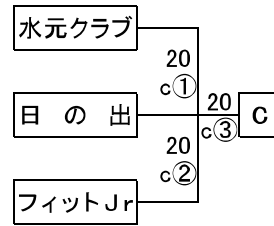

第35回 川本杯ミニバスケットボール大会

男子

【ミニリーグ男子】

- レインボークラブ
- ボンボンズ
- 水元クラブ
- 東綾瀬ミニバスケットクラブ
- 宝BBクラブ
- フィットJr
- SUPER HOPPERS
- 日の出ミニバスケットボールクラブ
- エンジェルス

女子

【ミニリーグ女子】

- レインボークラブ
- ボンボンズ
- 水元クラブ
- 東綾瀬ミニバスケットクラブ
- スタードリーム水元
- 宝BBクラブ
- 幸田ブルーウィングス
- フィットJr
- SUPER HOPPERS
- エンジェルス

3月20日(日) cコート

奥戸総スポ 小体育室

		淡	濃	T・O	審判	審判
①	9:20~	水元クラブ	日の出	フィットJr	フィットJr	フィットJr
②	10:20~	フィットJr	日の出	水元クラブ	水元クラブ	水元クラブ
③	11:20~	フィットJr	水元クラブ	日の出	日の出	日の出
		終了後 集合写真撮影				
④	13:00~	☆ 水元クラブ	☆ ボンボンズ	☆ 東綾瀬	東綾瀬	東綾瀬
⑤	14:00~	☆ 東綾瀬	☆ ボンボンズ	☆ 水元クラブ	水元クラブ	水元クラブ
⑥	15:00~	☆ 東綾瀬	☆ 水元クラブ	☆ ボンボンズ	ボンボンズ	ボンボンズ
		終了後 集合写真撮影				

3月20日(日) bコート(同時刻開催)

奥戸総スポ 大体育室(役員室側)

		淡	濃	T・O	審判	審判
①	9:20~	ボンボンズ	東綾瀬	SUPER HOPPERS	SUPER HOPPERS	エンジェルス
②	10:20~	SUPER HOPPERS	東綾瀬	ボンボンズ	ボンボンズ	宝BBクラブ
③	11:20~	SUPER HOPPERS	ボンボンズ	東綾瀬	東綾瀬	レインボー
		終了後 集合写真撮影				
④	13:00~	☆ フィットJr	☆ エンジェルス	☆ SUPER HOPPERS	SUPER HOPPERS	宝BBクラブ
⑤	14:00~	☆ 宝BBクラブ	☆ SUPER HOPPERS	☆ フィットJr	フィットJr	20a④負
⑥	15:00~	☆ スタードリーム水元	☆ SUPER HOPPERS	☆ 宝BBクラブ	宝BBクラブ	20a④勝
⑦	16:00~	☆ スタードリーム水元	☆ 宝BBクラブ	☆ 20a④負	20a④負	SUPER HOPPERS
		終了後 集合写真撮影				