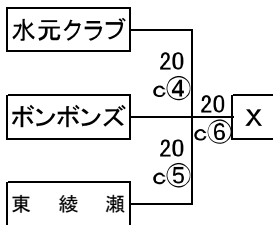

第35回 川本杯ミニバスケットボール大会

男子

【ミニリーグ男子】

- レインボークラブ
- ボンボンズ
- 水元クラブ
- 東綾瀬ミニバスケットクラブ
- 宝BBクラブ
- フィットJr
- SUPER HOPPERS
- 日の出ミニバスケットボールクラブ
- エンジェルス

女子

【ミニリーグ女子】

- レインボークラブ
- ボンボンズ
- 水元クラブ
- 東綾瀬ミニバスケットクラブ
- スタードリーム水元
- 宝BBクラブ
- 幸田ブルーウィングス
- フィットJr
- SUPER HOPPERS
- エンジェルス

3月20日(日) cコート

奥戸総スポ 小体育室

		淡	濃	T・O	審判	審判
①	9:20~	水元クラブ	日の出	フィットJr	フィットJr	フィットJr
②	10:20~	フィットJr	日の出	水元クラブ	水元クラブ	水元クラブ
③	11:20~	フィットJr	水元クラブ	日の出	日の出	日の出
		終了後 集合写真撮影				
④	13:00~	☆ 水元クラブ	☆ ボンボンズ	☆ 東綾瀬	東綾瀬	東綾瀬
⑤	14:00~	☆ 東綾瀬	☆ ボンボンズ	☆ 水元クラブ	水元クラブ	水元クラブ
⑥	15:00~	☆ 東綾瀬	☆ 水元クラブ	☆ ボンボンズ	ボンボンズ	ボンボンズ
		終了後 集合写真撮影				