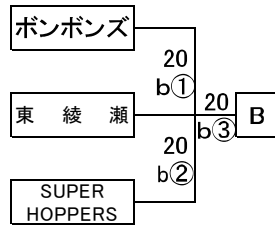

第35回 川本杯ミニバスケットボール大会

男子

【ミニリーグ男子】

- レインボークラブ
- ボンボンズ
- 水元クラブ
- 東綾瀬ミニバスケットクラブ
- 宝BBクラブ
- フィットJr
- SUPER HOPPERS
- 日の出ミニバスケットボールクラブ
- エンジェルス

女子

【ミニリーグ女子】

- レインボークラブ
- ボンボンズ
- 水元クラブ
- 東綾瀬ミニバスケットクラブ
- スタードリーム水元
- 宝BBクラブ
- 幸田ブルーウィングス
- フィットJr
- SUPER HOPPERS
- エンジェルス

3月20日(日) cコート

奥戸総スポ 小体育室

		淡	濃	T・O	審判	審判
①	9:20~	水元クラブ	日の出	フィットJr	フィットJr	フィットJr
②	10:20~	フィットJr	日の出	水元クラブ	水元クラブ	水元クラブ
③	11:20~	フィットJr	水元クラブ	日の出	日の出	日の出
		終了後 集合写真撮影				
④	13:00~	☆ 水元クラブ	☆ ボンボンズ	☆ 東綾瀬	東綾瀬	東綾瀬
⑤	14:00~	☆ 東綾瀬	☆ ボンボンズ	☆ 水元クラブ	水元クラブ	水元クラブ
⑥	15:00~	☆ 東綾瀬	☆ 水元クラブ	☆ ボンボンズ	ボンボンズ	ボンボンズ
		終了後 集合写真撮影				

3月20日(日) bコート(同時刻開催)

奥戸総スポ 大体育室(役員室側)

		淡	濃	T・O	審判	審判
①	9:20~	ボンボンズ	東綾瀬	SUPER HOPPERS	SUPER HOPPERS	エンジェルス
②	10:20~	SUPER HOPPERS	東綾瀬	ボンボンズ	ボンボンズ	宝BBクラブ
③	11:20~	SUPER HOPPERS	ボンボンズ	東綾瀬	東綾瀬	レインボー
		終了後 集合写真撮影				
④	13:00~	☆ フィットJr	☆ エンジェルス	☆ SUPER HOPPERS	SUPER HOPPERS	宝BBクラブ
⑤	14:00~	☆ 宝BBクラブ	☆ SUPER HOPPERS	☆ フィットJr	フィットJr	20a④負
⑥	15:00~	☆ スタードリーム水元	☆ SUPER HOPPERS	☆ 宝BBクラブ	宝BBクラブ	20a④勝
⑦	16:00~	☆ スタードリーム水元	☆ 宝BBクラブ	☆ 20a④負	20a④負	SUPER HOPPERS
		終了後 集合写真撮影				