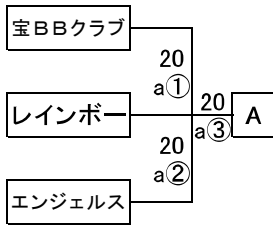

第35回 川本杯ミニバスケットボール大会

男子

【ミニリーグ男子】

- レインボークラブ
- ボンボンズ
- 水元クラブ
- 東綾瀬ミニバスケットクラブ
- 宝BBクラブ
- フィットJr
- SUPER HOPPERS
- 日の出ミニバスケットボールクラブ
- エンジェルス

女子

【ミニリーグ女子】

- レインボークラブ
- ボンボンズ
- 水元クラブ
- 東綾瀬ミニバスケットクラブ
- スタードリーム水元
- 宝BBクラブ
- 幸田ブルーウィングス
- フィットJr
- SUPER HOPPERS
- エンジェルス

3月20日(日) cコート

奥戸総スポ 小体育室

		淡	濃	T・O	審判	審判
①	9:20~	水元クラブ	日の出	フィットJr	フィットJr	フィットJr
②	10:20~	フィットJr	日の出	水元クラブ	水元クラブ	水元クラブ
③	11:20~	フィットJr	水元クラブ	日の出	日の出	日の出
		終了後 集合写真撮影				
④	13:00~	☆ 水元クラブ	☆ ボンボンズ	☆ 東綾瀬	東綾瀬	東綾瀬
⑤	14:00~	☆ 東綾瀬	☆ ボンボンズ	☆ 水元クラブ	水元クラブ	水元クラブ
⑥	15:00~	☆ 東綾瀬	☆ 水元クラブ	☆ ボンボンズ	ボンボンズ	ボンボンズ
		終了後 集合写真撮影				

3月20日(日) bコート(同時刻開催)

奥戸総スポ 大体育室(役員室側)

		淡	濃	T・O	審判	審判
①	9:20~	ボンボンズ	東綾瀬	SUPER HOPPERS	SUPER HOPPERS	エンジェルス
②	10:20~	SUPER HOPPERS	東綾瀬	ボンボンズ	ボンボンズ	宝BBクラブ
③	11:20~	SUPER HOPPERS	ボンボンズ	東綾瀬	東綾瀬	レインボー
		終了後 集合写真撮影				
④	13:00~	☆ フィットJr	☆ エンジェルス	☆ SUPER HOPPERS	SUPER HOPPERS	宝BBクラブ
⑤	14:00~	☆ 宝BBクラブ	☆ SUPER HOPPERS	☆ フィットJr	フィットJr	20a④負
⑥	15:00~	☆ スタードリーム水元	☆ SUPER HOPPERS	☆ 宝BBクラブ	宝BBクラブ	20a④勝
⑦	16:00~	☆ スタードリーム水元	☆ 宝BBクラブ	☆ 20a④負	20a④負	SUPER HOPPERS
		終了後 集合写真撮影				