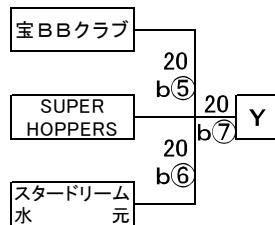

第35回 川本杯ミニバスケットボール大会

男子

【ミニリーグ男子】

- レインボークラブ
- ボンボンズ
- 水元クラブ
- 東綾瀬ミニバスケットクラブ
- 宝BBクラブ
- フィットJr
- SUPER HOPPERS
- 日の出ミニバスケットボールクラブ
- エンジェルス

女子

【ミニリーグ女子】

- レインボークラブ
- ボンボンズ
- 水元クラブ
- 東綾瀬ミニバスケットクラブ
- スタードリーム水元
- 宝BBクラブ
- 幸田ブルーウィングス
- フィットJr
- SUPER HOPPERS
- エンジェルス

3月20日(日) cコート

奥戸総スポ 小体育室

		淡	濃	T・O	審判	審判
①	9:20~	水元クラブ	日の出	フィットJr	フィットJr	フィットJr
②	10:20~	フィットJr	日の出	水元クラブ	水元クラブ	水元クラブ
③	11:20~	フィットJr	水元クラブ	日の出	日の出	日の出
		終了後 集合写真撮影				
④	13:00~	☆ 水元クラブ	☆ ボンボンズ	☆ 東綾瀬	東綾瀬	東綾瀬
⑤	14:00~	☆ 東綾瀬	☆ ボンボンズ	☆ 水元クラブ	水元クラブ	水元クラブ
⑥	15:00~	☆ 東綾瀬	☆ 水元クラブ	☆ ボンボンズ	ボンボンズ	ボンボンズ
		終了後 集合写真撮影				

3月20日(日) bコート(同時刻開催)

奥戸総スポ 大体育室(役員室側)

		淡	濃	T・O	審判	審判
①	9:20~	ボンボンズ	東綾瀬	SUPER HOPPERS	SUPER HOPPERS	エンジェルス
②	10:20~	SUPER HOPPERS	東綾瀬	ボンボンズ	ボンボンズ	宝BBクラブ
③	11:20~	SUPER HOPPERS	ボンボンズ	東綾瀬	東綾瀬	レインボー
		終了後 集合写真撮影				
④	13:00~	☆ フィットJr	☆ エンジェルス	☆ SUPER HOPPERS	SUPER HOPPERS	宝BBクラブ
⑤	14:00~	☆ 宝BBクラブ	☆ SUPER HOPPERS	☆ フィットJr	フィットJr	20a④負
⑥	15:00~	☆ スタードリーム水元	☆ SUPER HOPPERS	☆ 宝BBクラブ	宝BBクラブ	20a④勝
⑦	16:00~	☆ スタードリーム水元	☆ 宝BBクラブ	☆ 20a④負	20a④負	SUPER HOPPERS
		終了後 集合写真撮影				

3月20日(日) aコート(同時刻開催)

奥戸総スポ 大体育室(入口側)

		淡	濃	T・O	審判	審判
①	9:20~	宝BBクラブ	レインボー	エンジェルス	エンジェルス	SUPER HOPPERS
②	10:20~	エンジェルス	レインボー	宝BBクラブ	宝BBクラブ	ボンボンズ
③	11:20~	エンジェルス	宝BBクラブ	レインボー	レインボー	東綾瀬
		終了後 集合写真撮影				
④	13:00~	☆ レインボー	☆ 幸田ブルーウィングス	☆ スタードリーム水元	スタードリーム水元	スタードリーム水元
⑤	14:00~					
⑥	15:00~	☆ 20a④負	☆ 20b④負	☆ 20a④勝	20a④勝	20b④勝
⑦	16:00~	☆ 20a④勝	☆ 20b④勝	☆ 20b④負	20b④負	20b④負
		終了後 集合写真撮影				