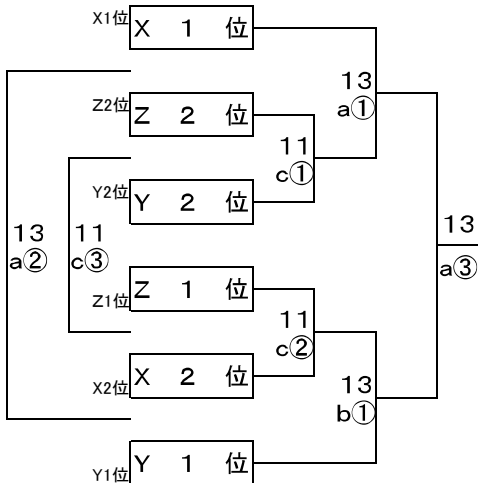

女子予選

女子決勝トーナメント

女子交流試合

【プチリーグ】

- レインボークラブ 男子
- レインボークラブ 女子
- ボンボンズ
- 東綾瀬ミニバスケットクラブ
- スタードリーム水元
- 飯塚ビートル
- 宝BBクラブ I
- 宝BBクラブ II
- フィットJr I
- フィットJr II
- SUPER HOPPERS

男子 優勝 _____
 準優勝 _____
 3位 _____

女子 優勝 _____
 準優勝 _____
 3位 _____