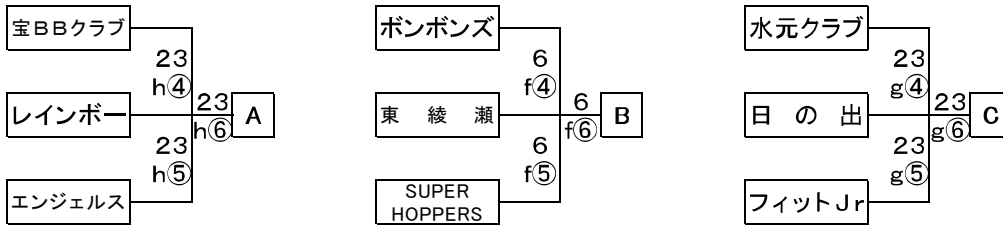

第35回 川本杯ミニバスケットボール大会

男子予選

【ミニリーグ男子】

- レインボークラブ
- ボンボンズ
- 水元クラブ
- 東綾瀬ミニバスケットクラブ
- 宝BBクラブ
- フィットJr
- SUPER HOPPERS
- 日の出ミニバスケットボールクラブ
- エンジェルス

男子決勝トーナメント

男子交流試合

【ミニリーグ女子】

- レインボークラブ
- ボンボンズ
- 水元クラブ
- 東綾瀬ミニバスケットクラブ
- スタードリーム水元
- 宝BBクラブ
- 幸田ブルーウイングス
- フィットJr
- SUPER HOPPERS
- エンジェルス

女子予選

女子決勝トーナメント

女子交流試合

【プチリーグ】

- レインボークラブ 男子
- レインボークラブ 女子
- ボンボンズ
- 東綾瀬ミニバスケットクラブ
- スタードリーム水元
- 飯塚ビートル
- 宝BBクラブ I
- 宝BBクラブ II
- フィットJr I
- フィットJr II
- SUPER HOPPERS

男子 優勝 _____
 準優勝 _____
 3位 _____

女子 優勝 _____
 準優勝 _____
 3位 _____

1月23日(日) hコート(同時刻開催)

奥戸総スポ 大体育室(役員室側)

		淡	濃	T・O	審判	審判
①	9:20~	☆ 水元クラブ	☆ ボンボンズ	☆ 東綾瀬	東綾瀬	フィットJr
②	10:40~	☆ 東綾瀬	☆ ボンボンズ	☆ 水元クラブ	水元クラブ	レインボー
③	12:00~	☆ 東綾瀬	☆ 水元クラブ	☆ ボンボンズ	ボンボンズ	幸田ブルーウィングス
④	13:20~	宝BBクラブ	レインボー	エンジェルス	エンジェルス	フィットJr
⑤	14:40~	エンジェルス	レインボー	宝BBクラブ	宝BBクラブ	水元クラブ
⑥	16:00~	エンジェルス	宝BBクラブ	レインボー	レインボー	日の出

1月23日(日) gコート(同時刻開催)

奥戸総スポ 大体育室(入口側)

		淡	濃	T・O	審判	審判
①	9:20~	☆ レインボー	☆ 幸田ブルーウィングス	☆ フィットJr	フィットJr	東綾瀬
②	10:40~	☆ フィットJr	☆ 幸田ブルーウィングス	☆ レインボー	レインボー	水元クラブ
③	12:00~	☆ フィットJr	☆ レインボー	☆ 幸田ブルーウィングス	連盟割当	ボンボンズ
④	13:20~	水元クラブ	日の出	フィットJr	フィットJr	エンジェルス
⑤	14:40~	フィットJr	日の出	水元クラブ	水元クラブ	宝BBクラブ
⑥	16:00~	フィットJr	水元クラブ	日の出	日の出	レインボー