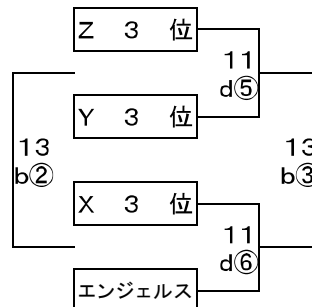

女子予選

女子決勝トーナメント

女子交流試合

【プチリーグ】

- レインボークラブ 男子
- レインボークラブ 女子
- ボンボンズ
- 東綾瀬ミニバスケットクラブ
- スタードリーム水元
- 飯塚ビートル
- 宝BBクラブ I
- 宝BBクラブ II
- フィットJr I
- フィットJr II
- SUPER HOPPERS

男子 優勝 _____
 準優勝 _____
 3位 _____

女子 優勝 _____
 準優勝 _____
 3位 _____