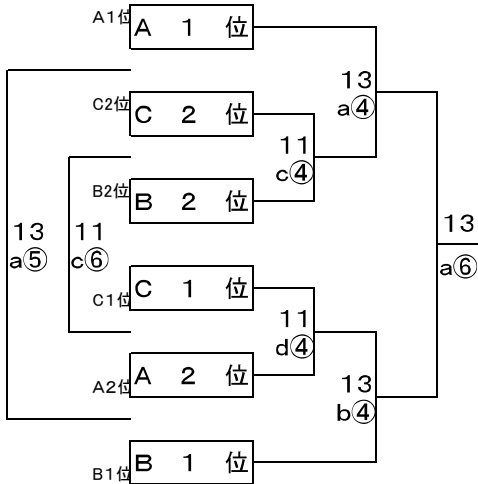

男子決勝トーナメント