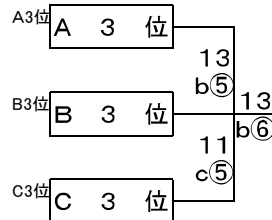

男子交流試合

【ミニリーグ女子】

- レインボークラブ
- ボンボンズ
- 水元クラブ
- 東綾瀬ミニバスケットクラブ
- スタードリーム水元
- 宝BBクラブ
- 幸田ブルーウイングス
- フィットJr
- SUPER HOPPERS
- エンジェルス