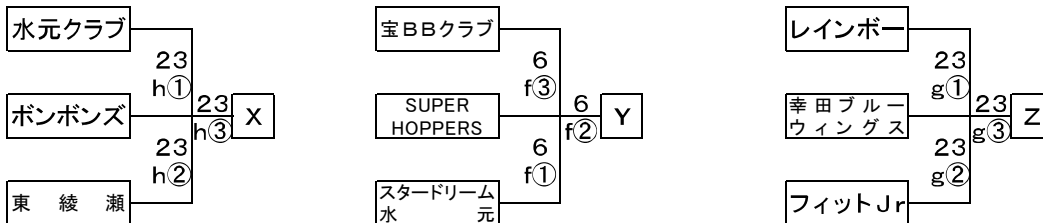

第35回 川本杯ミニバスケットボール大会

男子予選

【ミニリーグ男子】

- レインボークラブ
- ボンボンズ
- 水元クラブ
- 東綾瀬ミニバスケットクラブ
- 宝BBクラブ
- フィットJr
- SUPER HOPPERS
- 日の出ミニバスケットボールクラブ
- エンジェルス

男子決勝トーナメント

男子交流試合

【ミニリーグ女子】

- レインボークラブ
- ボンボンズ
- 水元クラブ
- 東綾瀬ミニバスケットクラブ
- スタードリーム水元
- 宝BBクラブ
- 幸田ブルーウイングス
- フィットJr
- SUPER HOPPERS
- エンジェルス

女子予選

女子決勝トーナメント

女子交流試合

【プチリーグ】

- レインボークラブ 男子
- レインボークラブ 女子
- ボンボンズ
- 東綾瀬ミニバスケットクラブ
- スタードリーム水元
- 飯塚ビートル
- 宝BBクラブ I
- 宝BBクラブ II
- フィットJr I
- フィットJr II
- SUPER HOPPERS

男子 優勝 _____
 準優勝 _____
 3位 _____

女子 優勝 _____
 準優勝 _____
 3位 _____

1月23日(日) hコート(同時刻開催)

奥戸総スポ 大体育室(役員室側)

		淡	濃	T・O	審判	審判
①	9:20~	☆ 水元クラブ	☆ ボンボンズ	☆ 東綾瀬	東綾瀬	フィットJr
②	10:40~	☆ 東綾瀬	☆ ボンボンズ	☆ 水元クラブ	水元クラブ	レインボー
③	12:00~	☆ 東綾瀬	☆ 水元クラブ	☆ ボンボンズ	ボンボンズ	幸田ブルーウィングス
④	13:20~	宝BBクラブ	レインボー	エンジェルス	エンジェルス	フィットJr
⑤	14:40~	エンジェルス	レインボー	宝BBクラブ	宝BBクラブ	水元クラブ
⑥	16:00~	エンジェルス	宝BBクラブ	レインボー	レインボー	日の出