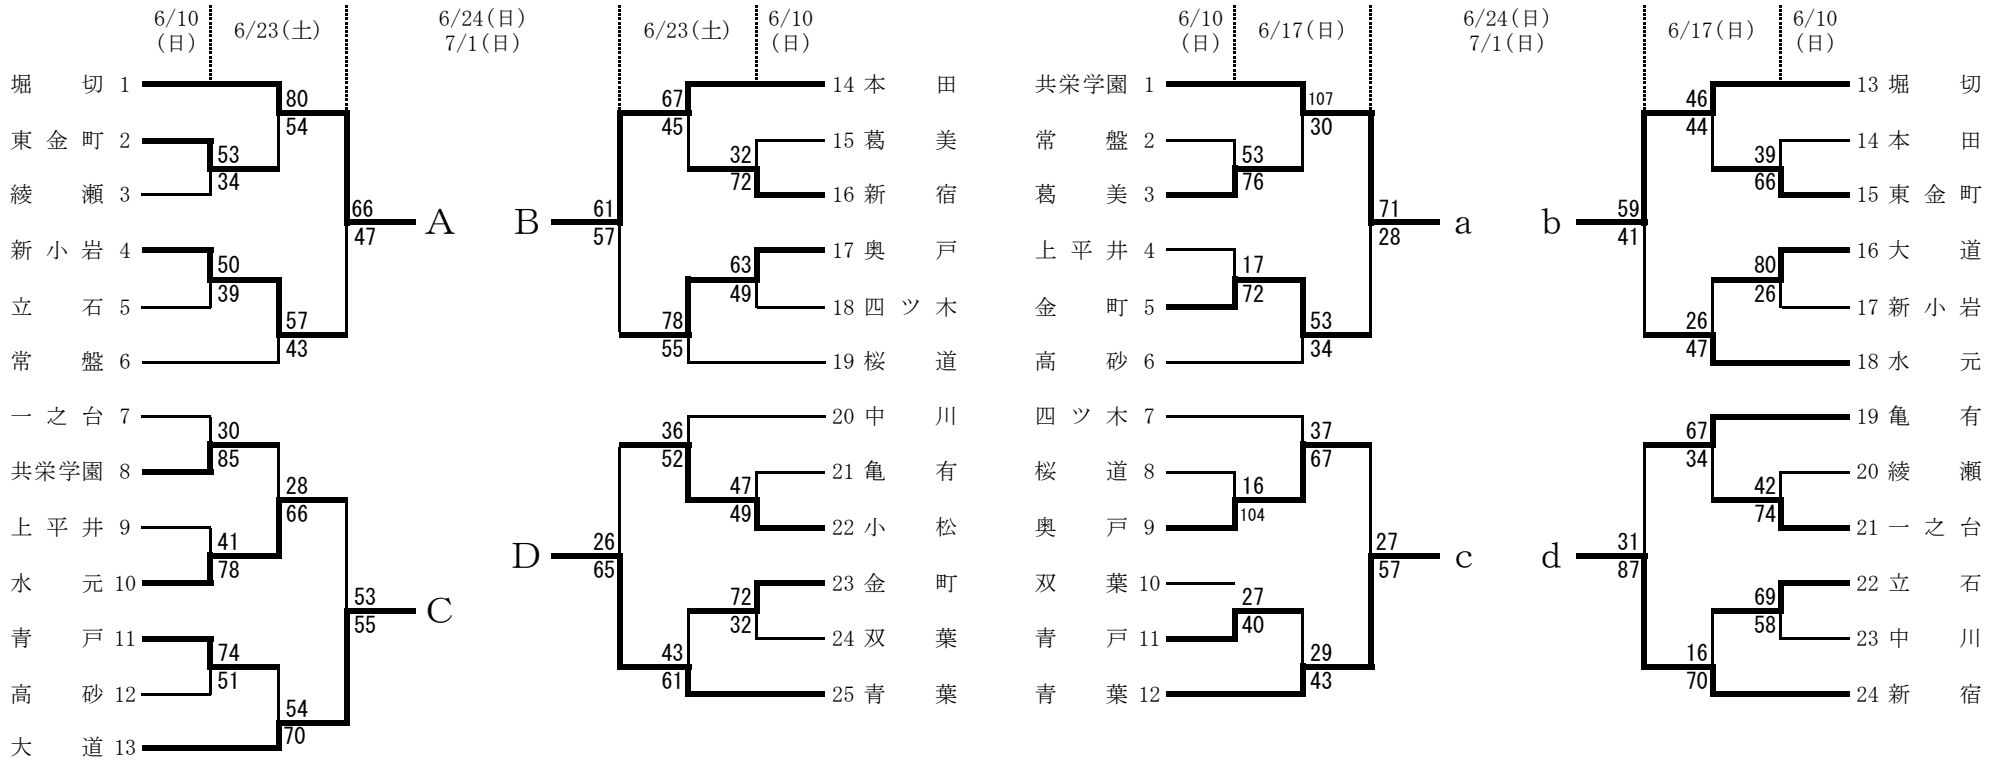

平成30年度 葛飾区中学校 バスケットボール夏季大会 《最終結果》

男子	堀切	本田	大道	青葉	勝敗	順位
堀切		×52-56	○57-27	×55-58	1勝2敗	3位
本田	○56-52		○46-44	×46-48	2勝1敗	2位
大道	×27-57	×44-46		×28-58	0勝3敗	3位
青葉	○58-55	○48-46	○58-28		3勝0敗	1位

女子	共栄学園	堀切	青葉	新宿	勝敗	順位
共栄学園		○83-18	○65-23	○61-45	3勝0敗	1位
堀切	×18-83		○44-38	×30-52	1勝2敗	3位
青葉	×23-65	×38-44		×26-52	0勝3敗	3位
新宿	×45-61	○52-30	○52-26		2勝1敗	2位