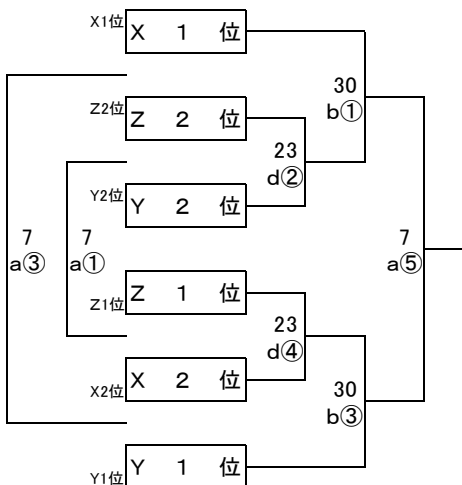

女子決勝トーナメント