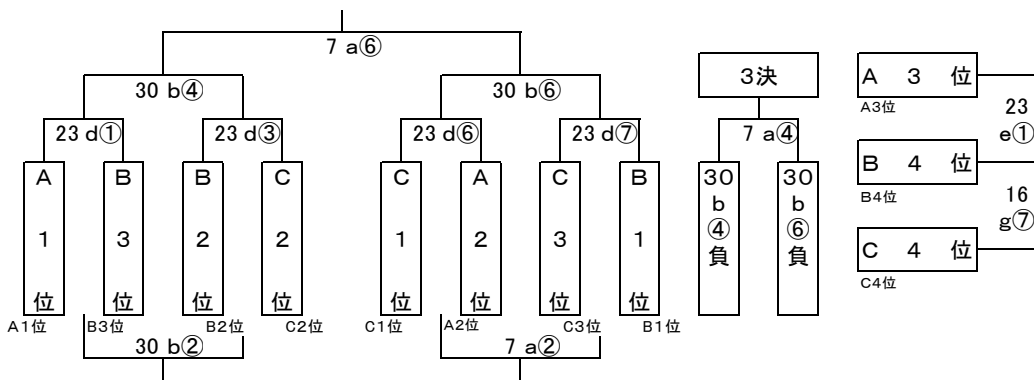

第24回 ミニバスケットボール夏季大会

男子予選

【ミニリーグ男子】

- 1 レインボークラブ
- 2 ボンボンズ
- 3 東綾瀬ミニバスケットクラブ
- 4 SUPER HOPPERS
- 5 宝BBクラブ
- 6 飯塚ビートル
- 7 水元クラブ
- 8 日の出ミニバスケットボールクラブ
- 9 フィットJr
- 10 南綾瀬ミニバスケットボールクラブ
- 11 エンジェルス

男子決勝トーナメント

【ミニリーグ女子】