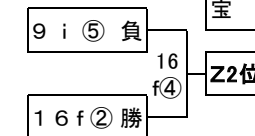

第24回 ミニバスケットボール夏季大会

男子予選

【ミニリーグ男子】

- 1 レインボークラブ
- 2 ボンボンズ
- 3 東綾瀬ミニバスケットクラブ
- 4 SUPER HOPPERS
- 5 宝BBクラブ
- 6 飯塚ビートル
- 7 水元クラブ
- 8 日の出ミニバスケットボールクラブ
- 9 フィットJr
- 10 南綾瀬ミニバスケットボールクラブ
- 11 エンジェルス

男子決勝トーナメント

【ミニリーグ女子】

- 1 スタードリーム水元
- 2 レインボークラブ
- 3 ボンボンズ
- 4 東綾瀬ミニバスケットクラブ
- 5 SUPER HOPPERS
- 6 宝BBクラブ
- 7 水元クラブ
- 8 フィットJr
- 9 幸田ブルーウィングス
- 10 南綾瀬ミニバスケットボールクラブ

女子予選

【プチリーグ】

- 1 スタードリーム水元
- 2 レインボークラブ男子
- 3 レインボークラブ女子
- 4 ボンボンズ I
- 5 ボンボンズ II
- 6 SUPER HOPPERS I
- 7 SUPER HOPPERS II
- 8 宝BBクラブ I
- 9 宝BBクラブ II
- 10 飯塚ビートル 男子
- 11 飯塚ビートル 女子
- 12 水元クラブ
- 13 日の出ミニバスケットボールクラブ
- 14 フィットJr I
- 15 フィットJr II
- 16 エンジェルス

女子決勝トーナメント

女子交流試合

男子 優勝 _____
 準優勝 _____
 3位 _____

女子 優勝 _____
 準優勝 _____
 3位 _____

6月 9日 (日) iコート(同時刻開催)

奥戸総スポ 大体育室 (役員室側)

		淡	濃	T・O	審判	審判
①	9:20~	☆ 幸田ブルーウィングス	☆ スタードリーム水元	☆ SUPER HOPPERS	日の出	東綾瀬
②	10:20~	東綾瀬	エンジェルス	日の出	幸田ブルーウィングス	スタードリーム水元
③	11:20~	☆ SUPER HOPPERS	☆ 宝BB	☆ 9 i①勝	東綾瀬	エンジェルス
④	12:20~	エンジェルス	日の出	東綾瀬	SUPER HOPPERS	宝BB
⑤	13:20~	☆ 9 i①勝	☆ 9 i③勝	☆ 9 i①負	エンジェルス	日の出
⑥	14:20~	日の出	東綾瀬	エンジェルス	9 i①勝	9 i③勝

6月 9日 (日) hコート(同時刻開催)

奥戸総スポ 大体育室 (入口側)

		淡	濃	T・O	審判	審判
①	9:20~	☆ 南綾瀬	☆ 水元クラブ	☆ フィットJr	ボンボンズ	フィットJr
②	10:20~	飯塚ビートル	水元クラブ	ボンボンズ	フィットJr	南綾瀬
③	11:20~	☆ 水元クラブ	☆ フィットJr	☆ 南綾瀬	SUPER HOPPERS	レインボー
④	12:20~	ボンボンズ	宝BB	9 h②勝	南綾瀬	水元クラブ
⑤	13:20~	☆ フィットJr	☆ 南綾瀬	☆ 水元クラブ	飯塚ビートル	水元クラブ
⑥	14:20~	SUPER HOPPERS	レインボー	宝BB	フィットJr	南綾瀬
⑦	15:20~	フィットJr	南綾瀬	9 h⑥負	水元クラブ	宝BB