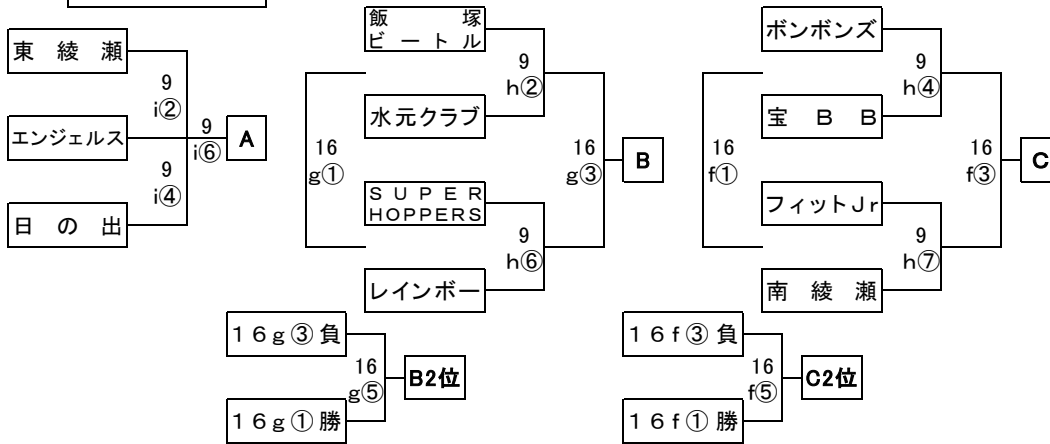

第24回 ミニバスケットボール夏季大会

男子予選

【ミニリーグ男子】

- 1 レインボークラブ
- 2 ボンボンズ
- 3 東綾瀬ミニバスケットクラブ
- 4 SUPER HOPPERS
- 5 宝BBクラブ
- 6 飯塚ビートル
- 7 水元クラブ
- 8 日の出ミニバスケットボールクラブ
- 9 フィットJr
- 10 南綾瀬ミニバスケットボールクラブ
- 11 エンジェルス

男子決勝トーナメント

【ミニリーグ女子】

- 1 スタードリーム水元
- 2 レインボークラブ
- 3 ボンボンズ
- 4 東綾瀬ミニバスケットクラブ
- 5 SUPER HOPPERS
- 6 宝BBクラブ
- 7 水元クラブ
- 8 フィットJr
- 9 幸田ブルーウィングス
- 10 南綾瀬ミニバスケットボールクラブ

女子予選

【プチリーグ】

- 1 スタードリーム水元
- 2 レインボークラブ男子
- 3 レインボークラブ女子
- 4 ボンボンズ I
- 5 ボンボンズ II
- 6 SUPER HOPPERS I
- 7 SUPER HOPPERS II
- 8 宝BBクラブ I
- 9 宝BBクラブ II
- 10 飯塚ビートル 男子
- 11 飯塚ビートル 女子
- 12 水元クラブ
- 13 日の出ミニバスケットボールクラブ
- 14 フィットJr I
- 15 フィットJr II
- 16 エンジェルス