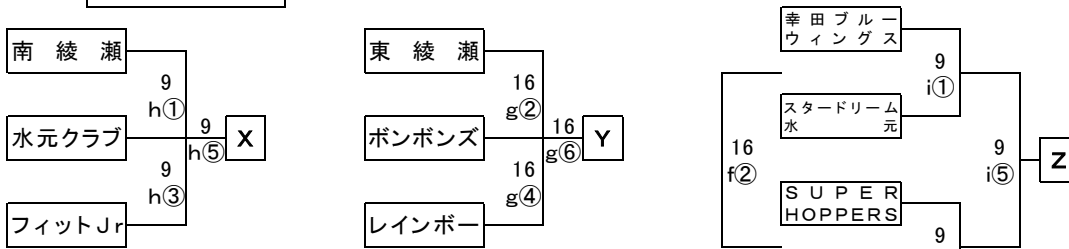

第24回 ミニバスケットボール夏季大会

男子予選

【ミニリーグ男子】

- 1 レインボークラブ
- 2 ボンボンズ
- 3 東綾瀬ミニバスケットクラブ
- 4 SUPER HOPPERS
- 5 宝BBクラブ
- 6 飯塚ビートル
- 7 水元クラブ
- 8 日の出ミニバスケットボールクラブ
- 9 フィットJr
- 10 南綾瀬ミニバスケットボールクラブ
- 11 エンジェルス

男子決勝トーナメント

【ミニリーグ女子】

- 1 スタードリーム水元
- 2 レインボークラブ
- 3 ボンボンズ
- 4 東綾瀬ミニバスケットクラブ
- 5 SUPER HOPPERS
- 6 宝BBクラブ
- 7 水元クラブ
- 8 フィットJr
- 9 幸田ブルーウィングス
- 10 南綾瀬ミニバスケットボールクラブ

女子予選

【プチリーグ】

- 1 スタードリーム水元
- 2 レインボークラブ男子
- 3 レインボークラブ女子
- 4 ボンボンズ I
- 5 ボンボンズ II
- 6 SUPER HOPPERS I
- 7 SUPER HOPPERS II
- 8 宝BBクラブ I
- 9 宝BBクラブ II
- 10 飯塚ビートル 男子
- 11 飯塚ビートル 女子
- 12 水元クラブ
- 13 日の出ミニバスケットボールクラブ
- 14 フィットJr I
- 15 フィットJr II
- 16 エンジェルス

女子決勝トーナメント

女子交流試合

男子 優勝 _____
 準優勝 _____
 3位 _____

女子 優勝 _____
 準優勝 _____
 3位 _____

6月 9日 (日) iコート(同時刻開催)

奥戸総スポ 大体育室 (役員室側)

		淡	濃	T・O	審判	審判
①	9:20~	☆ 幸田ブルーウィングス	☆ スタードリーム水元	☆ SUPER HOPPERS	日の出	東綾瀬
②	10:20~	東綾瀬	エンジェルス	日の出	幸田ブルーウィングス	スタードリーム水元
③	11:20~	☆ SUPER HOPPERS	☆ 宝BB	☆ 9 i①勝	東綾瀬	エンジェルス
④	12:20~	エンジェルス	日の出	東綾瀬	SUPER HOPPERS	宝BB
⑤	13:20~	☆ 9 i①勝	☆ 9 i③勝	☆ 9 i①負	エンジェルス	日の出
⑥	14:20~	日の出	東綾瀬	エンジェルス	9 i①勝	9 i③勝