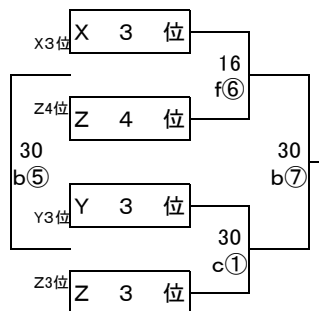

女子交流試合

男子 優勝 _____
準優勝 _____
3位 _____

女子 優勝 _____
準優勝 _____
3位 _____